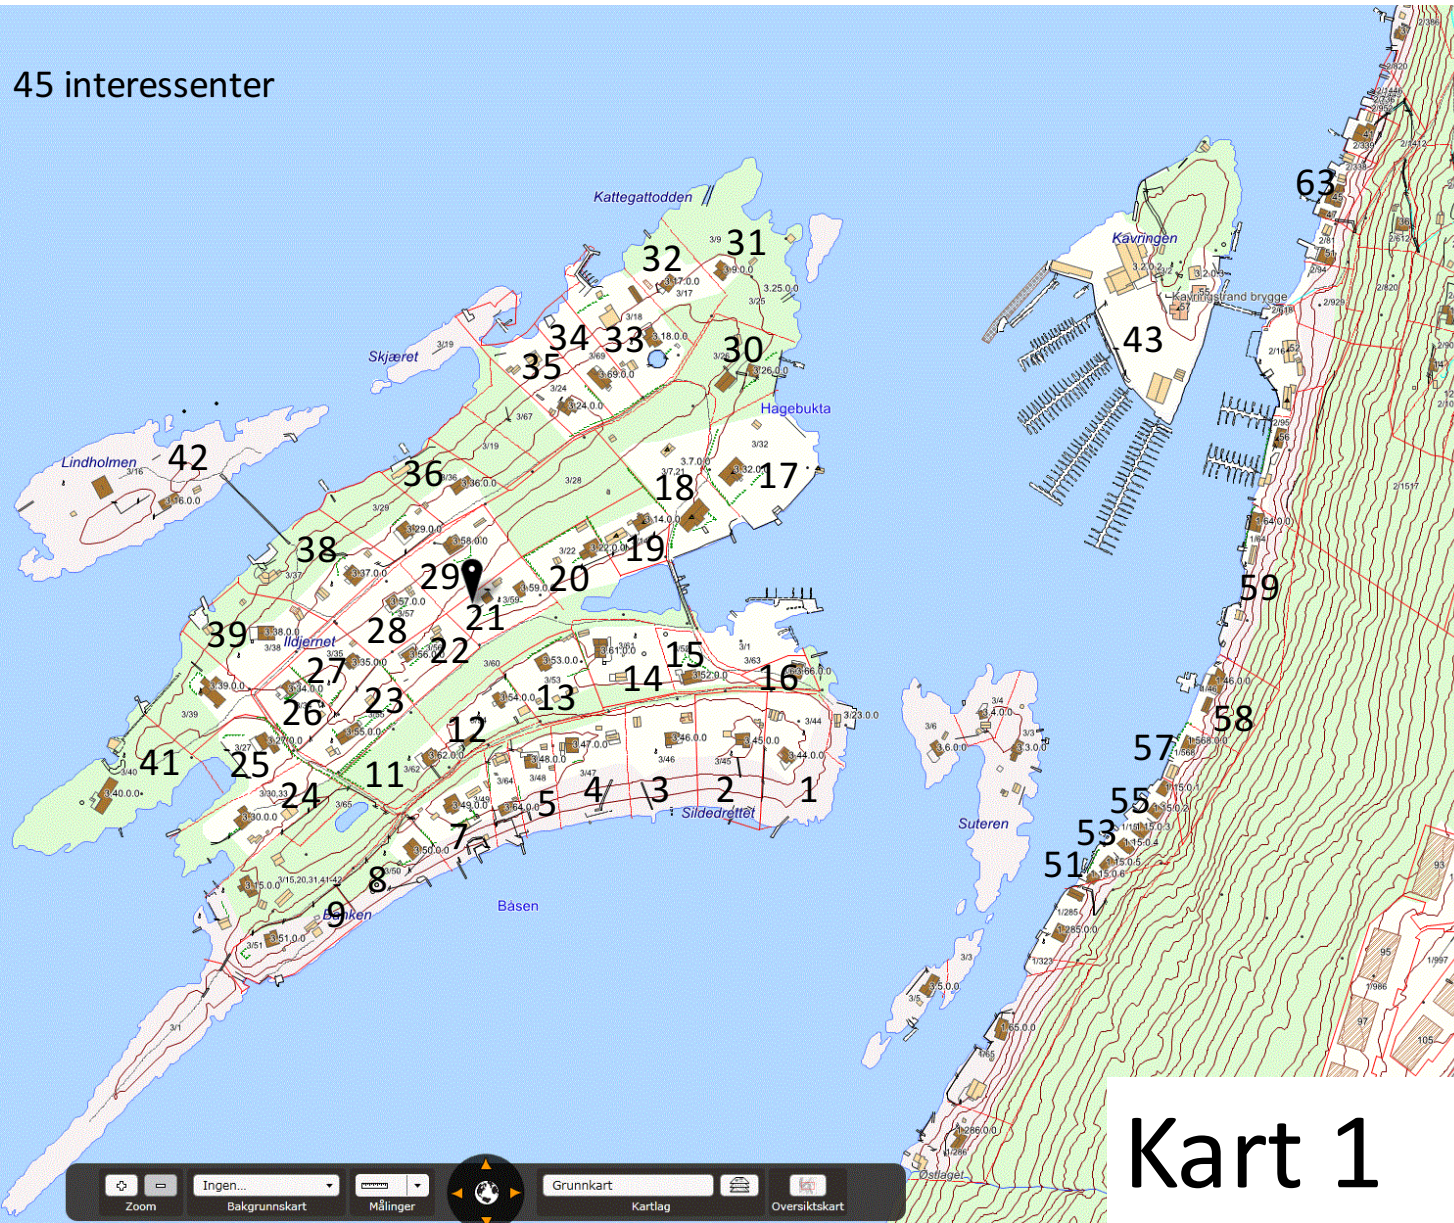

71 interessenter

Kart 1

Kart 2

45 interessenter

Kart 1

Kart 2

Trase for trekkerør

-3 stk

Trase markert med blå linje