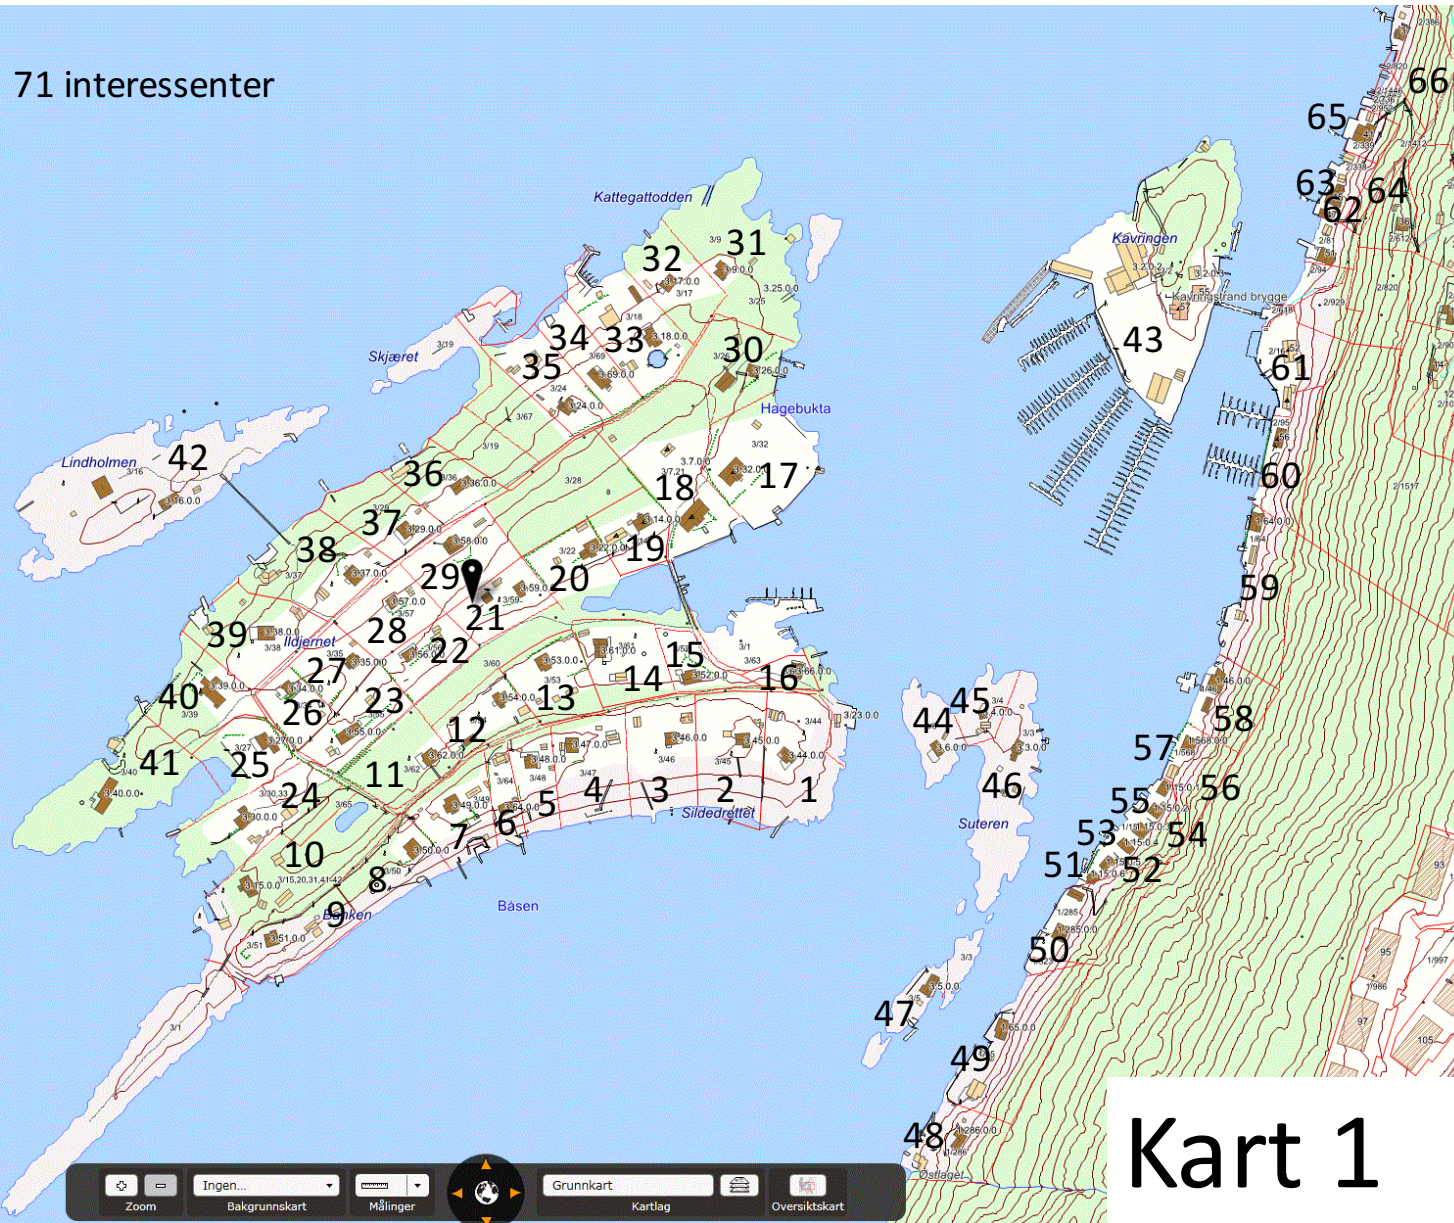

71 interessenter

Kart 1

Kart 2

45 interessenter

Kart 1

Kart 2

Trase for trekkerør

-3 stk

Trase markert med blå linje